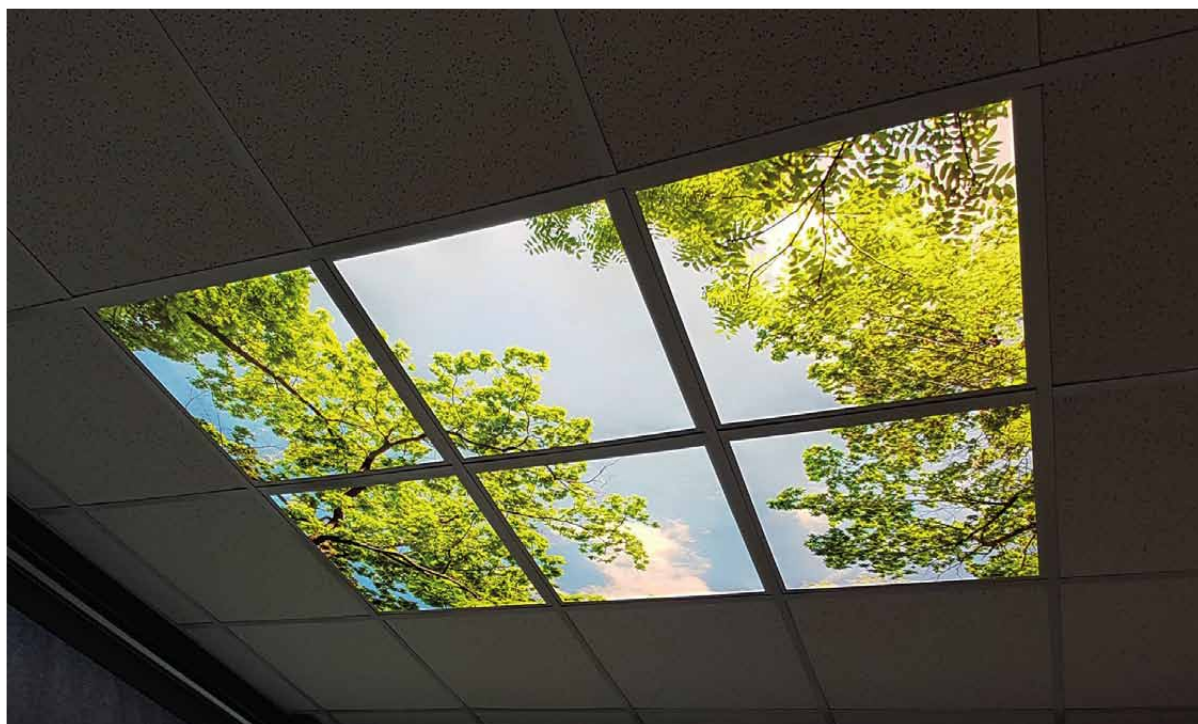

ukázky interiérů

ukázky interiérů

ukázky interiérů

ukázky interiérů

ukázky interiérů

ukázky interiérů

technické parametry

Název produktu	Dekorativní LED panel
Rozměr (mm)	600 x 600 x 11 mm
Vstupní napětí	100-240V AC
Příkon	40W
Úhel svitu	120°
Svítivost (bez barevného motivu)	4200 nebo 5200 lm
Index podání barev (Ra)	> 80
Barva světla	4000-4500K – denní bílá
Doba náběhu (vteřiny)	0,1
Krytí	IP20
Možnost stmívání	ano
Životnost (počet hodin)	20000
Materiál	hliník + plastový kryt