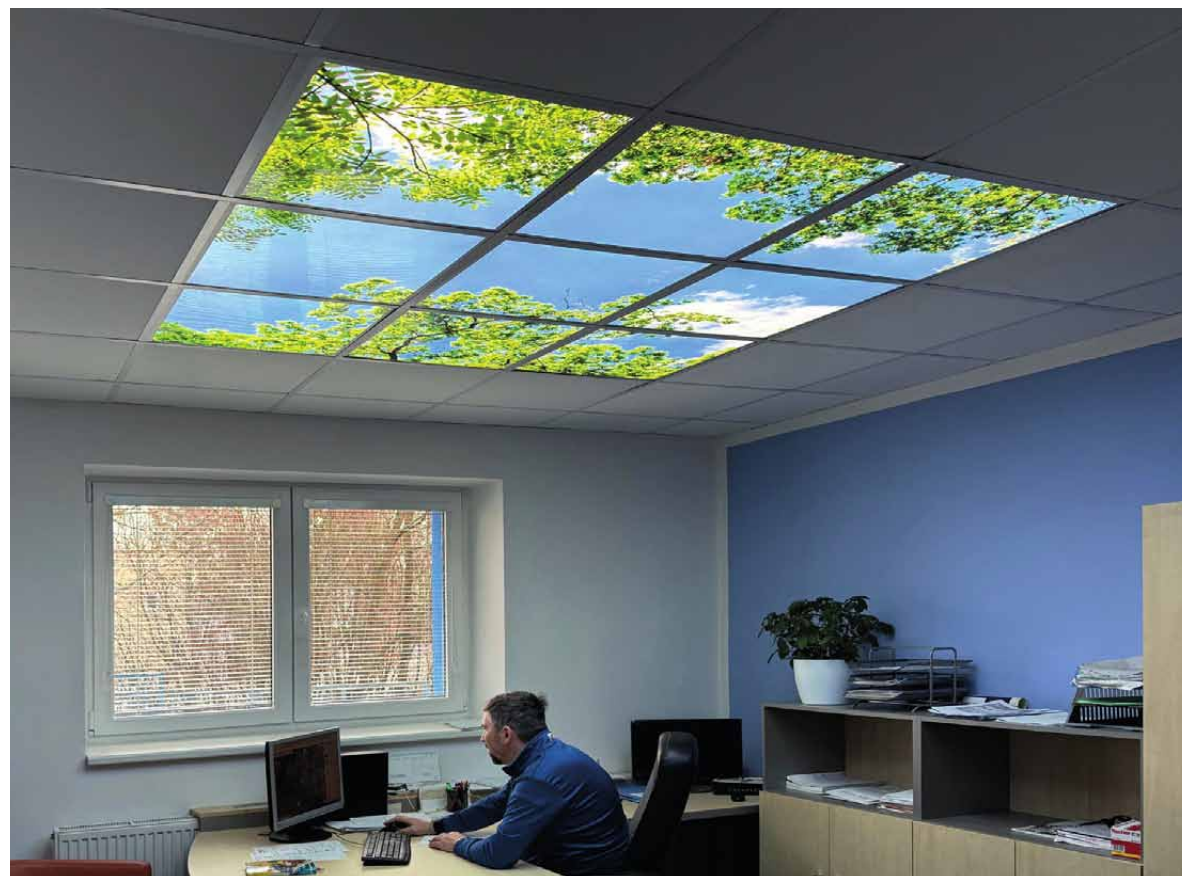

motiv č. 7 – stromy 2

A: 240 x 120 cm, 8 panelů

individuální motiv – dle přání zákazníka

ukázka

ukázka

ukázka

ukázky interiérů

ukázky interiérů