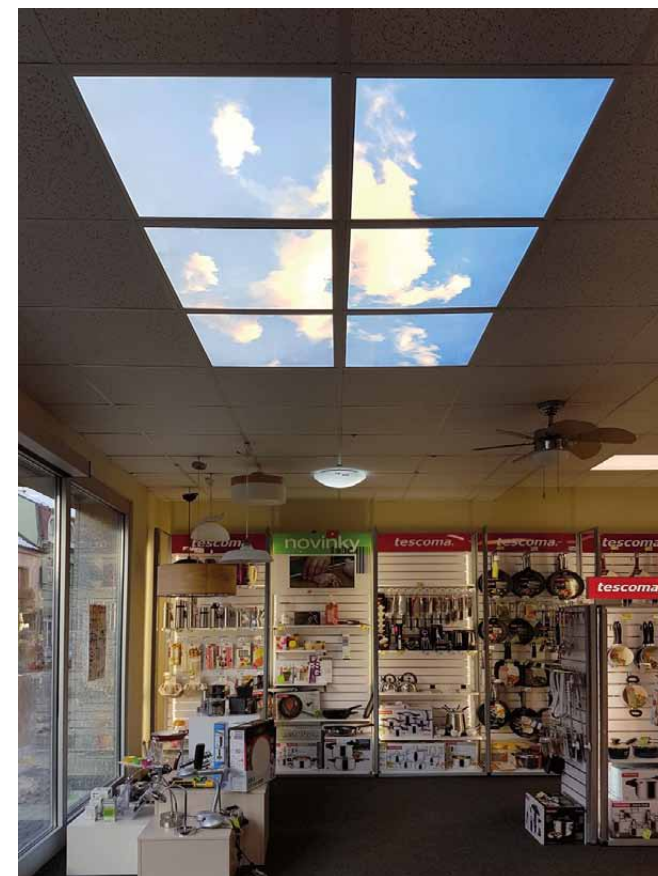

motiv č. 7 – stromy 2

A: 240 x 120 cm, 8 panelů

individuální motiv – dle přání zákazníka

ukázka

ukázka

ukázka

ukázky interiérů

ukázky interiérů

ukázky interiérů

ukázky interiérů

ukázky interiérů

ukázky interiérů

ukázky interiérů

ukázky interiérů

technické parametry

Název produktu	Dekorativní LED panel
Rozměr (mm)	600 x 600 x 11 mm
Vstupní napětí	100-240V AC
Příkon	40W
Úhel svitu	120°
Svítivost (bez barevného motivu)	4200 nebo 5200 lm
Index podání barev (Ra)	> 80
Barva světla	4000-4500K – denní bílá
Doba náběhu (vteřiny)	0,1
Krytí	IP20
Možnost stmívání	ano
Životnost (počet hodin)	20000
Materiál	hliník + plastový kryt