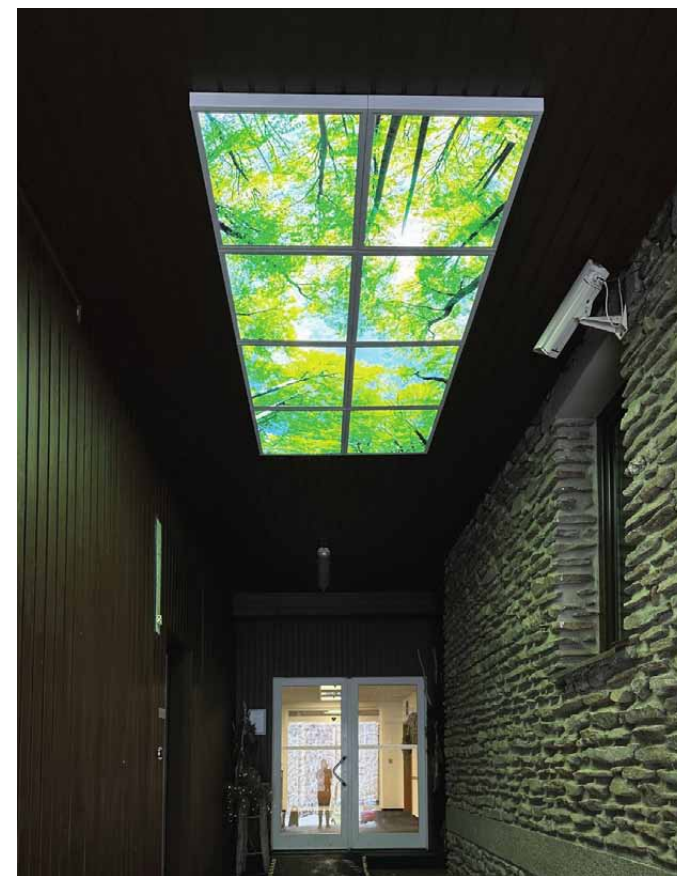

motiv č. 7 – stromy 2

A: 240 x 120 cm, 8 panelů

individuální motiv – dle přání zákazníka

ukázka

ukázka

ukázka

ukázky interiérů

ukázky interiérů