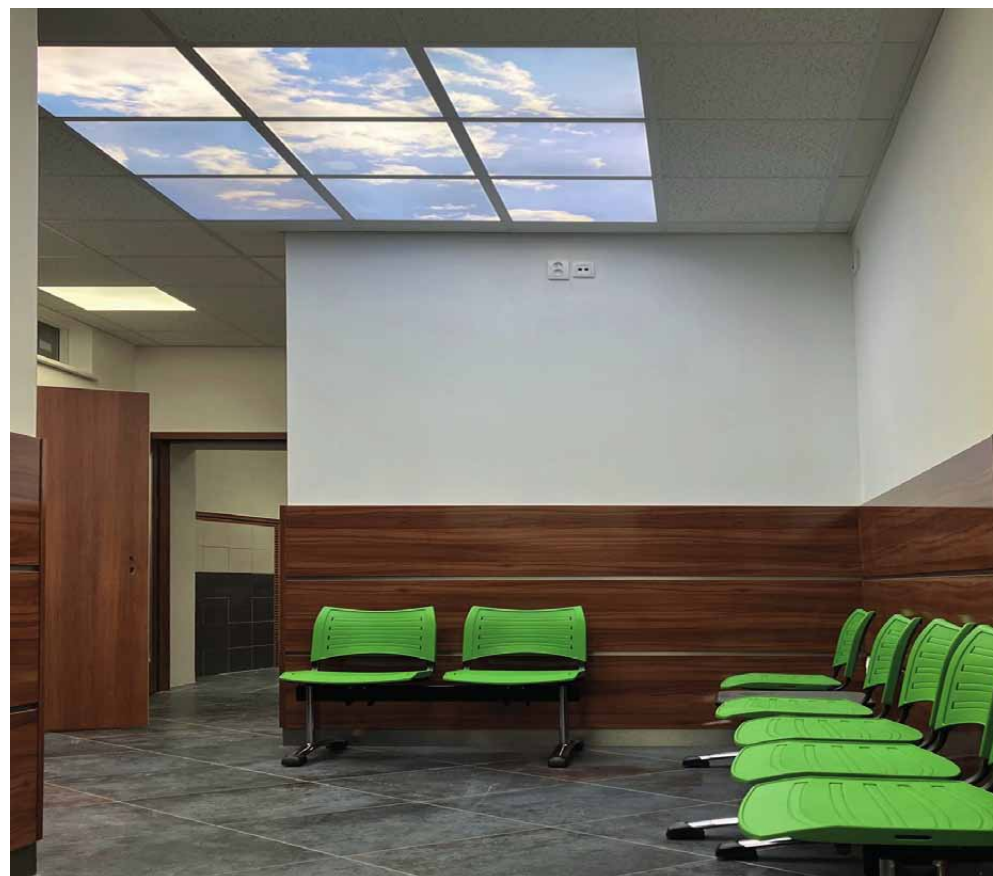

motiv č. 6 – stromy

E: 180 x 180 cm, 9 panelů

motiv č. 6 – stromy

E: 240 x 180 cm, 12 panelů

motiv č. 6 – stromy

E: 360 x 180 cm, 18 panelů

motiv č. 6 – stromy

E: 360 x 240 cm, 24 panelů

motiv č. 7 – stromy 2

A: 240 x 120 cm, 8 panelů

individuální motiv – dle přání zákazníka

ukázka

ukázka

ukázka

ukázky interiérů

ukázky interiérů

ukázky interiérů

ukázky interiérů

ukázky interiérů

ukázky interiérů

ukázky interiérů

ukázky interiérů

technické parametry

Název produktu	Dekorativní LED panel
Rozměr (mm)	600 x 600 x 11 mm
Vstupní napětí	100-240V AC
Příkon	40W
Úhel svitu	120°
Svítivost (bez barevného motivu)	4200 nebo 5200 lm
Index podání barev (Ra)	> 80
Barva světla	4000-4500K – denní bílá
Doba náběhu (vteřiny)	0,1
Krytí	IP20
Možnost stmívání	ano
Životnost (počet hodin)	20000
Materiál	hliník + plastový kryt